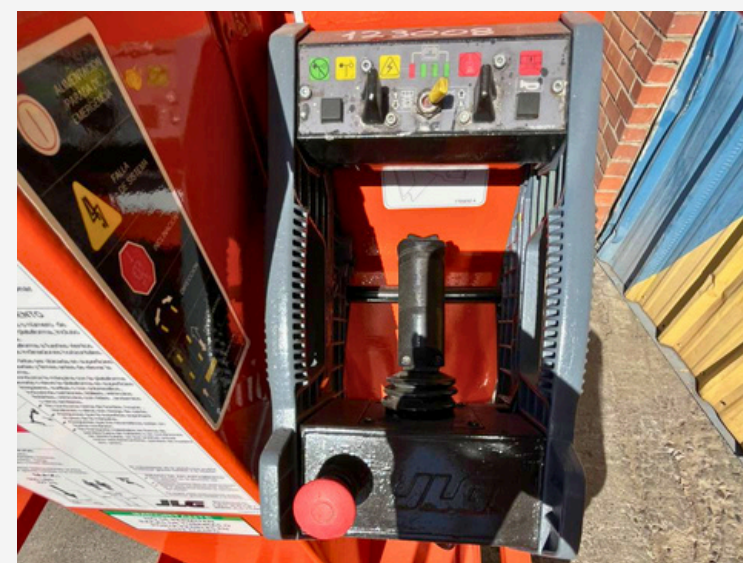

CATÁLOGO DE VENTA DE EQUIPOS USADOS

TIJERA ELÉCTRICA

- Marca: JLG
- Serie: A200008041
- Modelo: 1230ES
- Altura: 6 Mts
- Año: 2008
- Horas: 456

COTIZA AQUÍ

Contáctanos
+56 2 3247 5244

Escríbenos
+56 9 3266 0443

Más información
www.ecolift.cl

Dirección
Cordillera #191, Quilicura