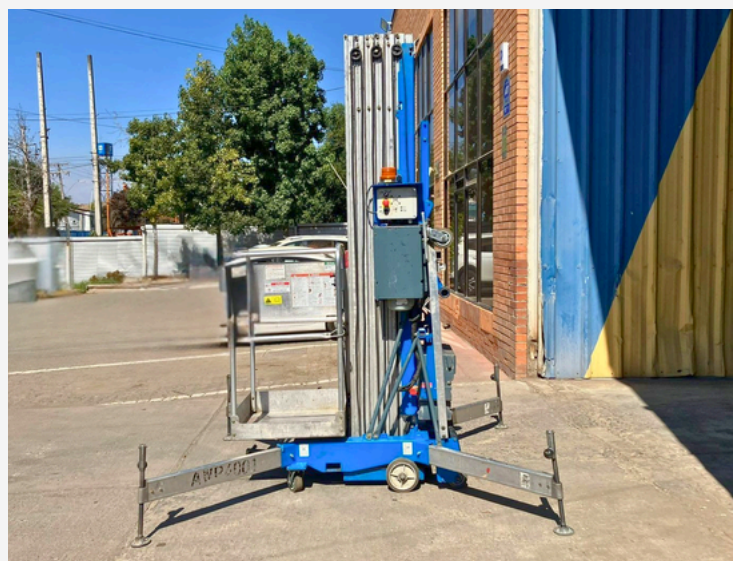

CATÁLOGO DE VENTA DE EQUIPOS USADOS

MÁSTIL ELÉCTRICO

- Marca: Genie
- Modelo: AWP40S
- Serie: AWP11-71684
- Altura: 14 Mts
- Año: 2011

Genie.

COTIZA AQUÍ

CATÁLOGO DE VENTA DE EQUIPOS USADOS

MÁSTIL ELÉCTRICO

- Marca: JLG
- Serie: P900000125
- Modelo: ECO 70
- Altura: 4 Mts
- Año: 2016

JLG

COTIZA AQUÍ

Contáctanos
+56 2 3247 5244

Escríbenos
+56 9 3266 0443

Más información
www.ecolift.cl

Dirección
Cordillera #191, Quilicura

CATÁLOGO DE VENTA DE EQUIPOS USADOS

TIJERA ELÉCTRICA

- Marca: JLG
- Serie: 200183991
- Modelo: 1230ES
- Altura: 6 Mts
- Año: 2008
- Horas: 210

COTIZA AQUÍ

CATÁLOGO DE VENTA DE EQUIPOS USADOS

TIJERA ELÉCTRICA

- Marca: JLG
- Serie: 200006398
- Modelo: 1230ES
- Altura: 6 Mts
- Año: 2007
- Horas: 585

COTIZA AQUÍ

CATÁLOGO DE VENTA DE EQUIPOS USADOS

TIJERA ELÉCTRICA

- Marca: JLG
- Serie: A200008041
- Modelo: 1230ES
- Altura: 6 Mts
- Año: 2008
- Horas: 456