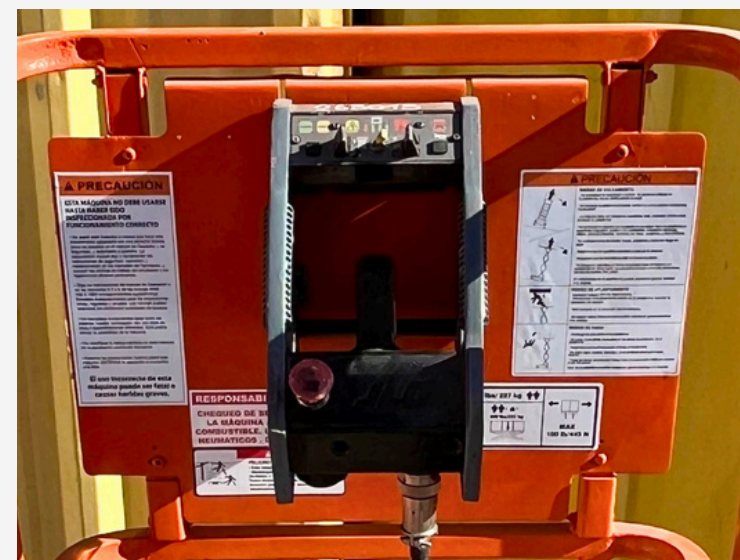

COTIZA AQUÍ

CATÁLOGO DE VENTA DE EQUIPOS USADOS

TIJERA ELÉCTRICA

- Marca: JLG
- Serie: 200128663
- Modelo: 2630ES
- Altura: 10 Mts
- Año: 2005
- Horas: 852

COTIZA AQUÍ

CATÁLOGO DE VENTA DE EQUIPOS USADOS

TIJERA ELÉCTRICA